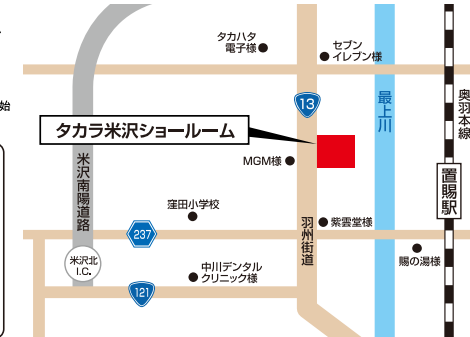

〈ご来場記念品引換券〉※下記ご記入の上ご来場の際にご持参ください。

お名前:

ご住所:

お電話:

担当者