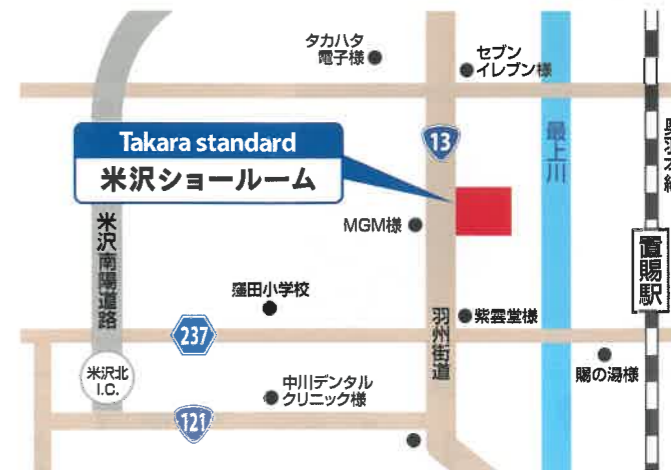

〈ご来場記念品引換券〉※下記ご記入の上ご来場の際にご持参ください。

お名前:

担当者

ご住所:

お電話: